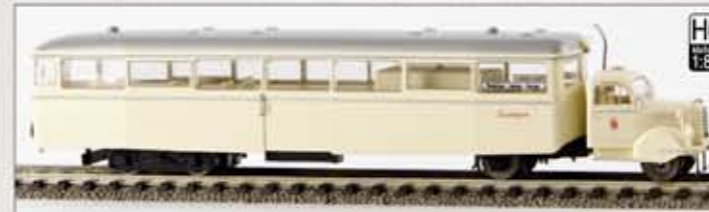

64200 Sylter Inselbahn IT 4, hellelfenbein, DC, TD 159,00 €